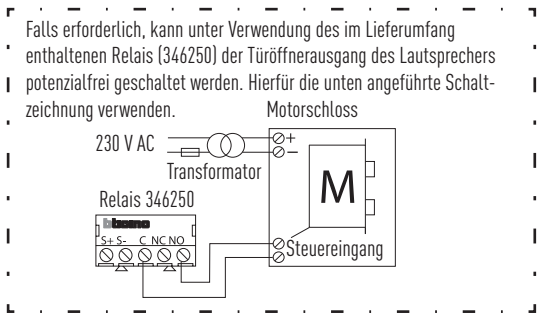

ANSCHLUSSPLAN

Mehrfamilienhaus 2-Draht Video-Türsprechanlage für 5 Wohneinheiten, Hausstationen Klasse 100V12B und Sfera New Türlautsprecher

WICHTIG!
Bei Änderungen an der Konfiguration muss ein Reset der Anlage durchgeführt werden. Dies wird durch Unterbrechen der Spannungsversorgung für ca. 1 Minute erzielt.

WICHTIG!
Für die Verkabelung der Anlage empfehlen wir die Verwendung unseres Systemkabels 336904. Bei der Verwendung von anderen Kabeltypen beachten Sie bitte, dass das Kabel (2-adrig) verdreht und ungeschirmt sein muss.